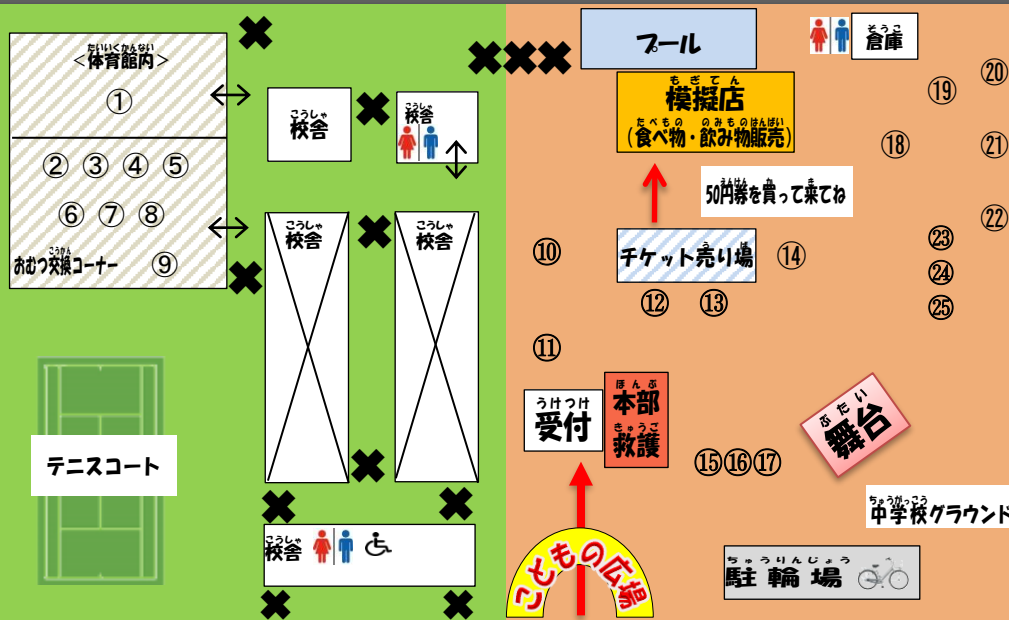

## 舞台コーナー

今年の舞台はドリフにちなんだ  
ゲームをするよ!!

10:00	オープニング テーマソングに合わせて歌って踊ろう!	12:00	もちつき(久世おやじの会) いっしょにお餅をつこう!
10:10	ダンスタイム(堺っ子体操)	12:45	ゲーム 叩いてかぶってじゃんけんポン
10:30	ゲーム けんちゃんの移し替えゲーム	13:00	平井中学校剣道部 によるパフォーマンス
11:00	ゲーム ひげダンスキャッチ	13:15	HIRAI DANCE CLUB 平井中学校ダンス部
11:15	NOBU8によるバンド演奏	13:45	フィナーレ 最後だヨ!全員集合!
11:45	ダンスタイム ジャンボリーミッキー		○×クイズ

## 【平井中学校内案内図】

車に気を付けよう

## あそびコーナー

★印のコーナーは、  
景品があるよ!

① 本力測定	君の力をためしてみないか?
⑩ スーパーボールすくい	入場券についてる無料チケットをもってきてね!
⑪ 全魚すくい	
⑫ コイン落とし	★ 水にしずめたコップの中にコインをいれよう! 君はできるかな?
⑬ いいことしたわ!	★ いいことした子どもたち~ 先生にほめてもらおう! (1人1回だけだよ)
⑭ メッセージボード	伝えたい気持ちをメッセージにしてね。舞台上で紹介するよ
⑮ 魚つり	★ ペットボトルの魚を釣って遊ぼう!
⑯ 宝探しゲーム	★ ナゾをたいて宝物を探そう! 立入禁止の場所には入らないでね
⑰ 玉入れゲーム	★ 球をカゴに入れよう! きみは何個入るかな?
⑱ 幼児コーナー	三輪車、おもちゃの自転車にのってコースを走ろう!
⑲ ペンギンふわふわ	大きなペンギンのエアードームの中に入って遊ぼう!
⑳ リアル野球盤	★ テレビで話題のリアル野球盤! 広場バージョンで楽しもう!
㉑ キックターゲット	★ サッカーボールをけてゴールを決めよう!
㉒ 大縄跳び	★ 5~6名のチームで何回とべるかな。挑戦者もどお。1人でもOK だよ。
㉓ おみくじ	吉とでるか凶とでるか……… 運勢を占ってみよう!
㉔ バッチマシーン	思い出の写真やイラストをバッチに5.5cm×5.5cmひとりで1個だけだよ! <150コ>
㉕ こども運転教室	自分だけの免許証が作れるよ! <150コ>

ちゅういじこう かならずよ 必ず読んでから遊びに来てね！！

- ・かならずお家の人に伝えてから来てね。
  - ・「受付」では、入場券をもらってね。「釜魚・スーパーボールすくい」の券がついてるよ。
  - ・入ってはいけないところにはいかないでね。
  - ・体育館や校舎の中では、食べたり飲んだりしないでね。
  - ・ゴミは「カン・ビン」とそれ以外のゴミに分けて捨ててね。
  - ・気分が悪くなったり、ケガをしたり、困ったことがあったら、ピンクか銀色のジャンパーを着ているスタッフに言ってね。また本部テントには看護師さんがいてるよ。
- “これらのことをかならず守って、楽しい1日にしてね！！”